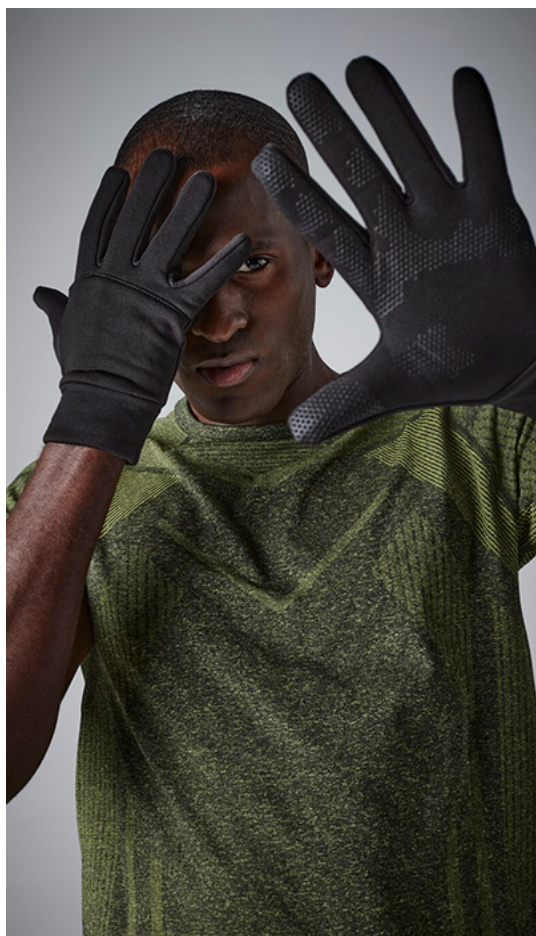

Headwear & Scarf - Handschoenen

B310 SOFTSHELL SPORTS TECH GLOVES

Samenstelling: 93% polyester, 7% elastane

Gewicht:

Aantal per verpakking: 72

- Handschoenen in lichte stof die snel droogt en de wind tegenhoudt
- Vingertoppen geschikt voor het bedienen van een touchscreen
- Afscheurbaar etiket, kan makkelijk opnieuw gelabeld worden

Uitzondering: www.360extra.com/B310/

Maten: S/M, L/XL

Kleuren:

Fluorescent Yellow, Black, Graphite Grey

Beechfield[®]
ORIGINAL HEADWEAR

**NO
LABEL**